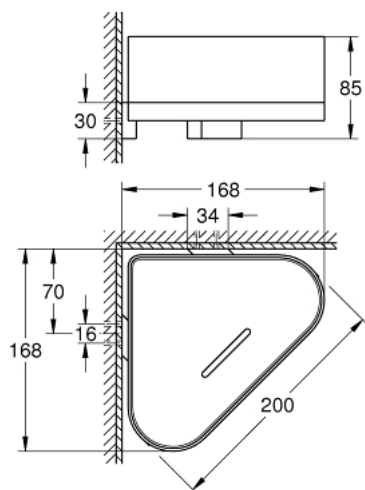

## 41 038 000 SELECTION CORNER SHOWER TRAY WITH HOLDER

### DESCRIEREA PRODUSULUI

- Colour: cromat
- material: metal/plastic
- fixare de perete ascunsă
- suprafață GROHE Long-Life

## 41 038 000 SELECTION CORNER SHOWER TRAY WITH HOLDER

PIESE DE SCHIMB , ianuarie 2019 – now

1: Spare shower dish (Spare part-nr. 40994000)